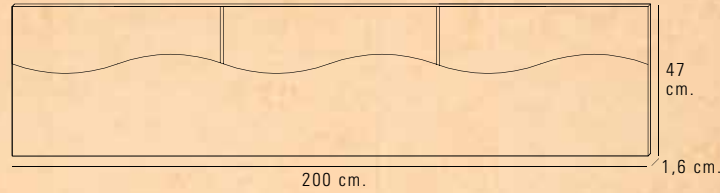

10407339 C-B Cabecero 200 cm. ONDA cerezo-blanco 44,64 pts.