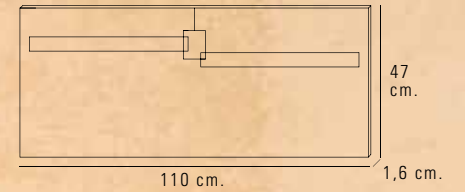

CÓDIGO	DESCRIPCIÓN	COLOR	MEDIDAS	PUNTOS
10209351	Cabecero 110 cm. MICKEY	Cerezo	47x110x1,6	10,00
10409044	Mesita de noche 2 cajones	Cerezo	48,1x46,5x33	13,76
10209041	Mesa estudio	Cerezo	74,6x95,5x40	20,81
10209034	Estantería 2 baldas	Cerezo	60x83x20	8,80
<b>Dormitorio juvenil sin armario</b>				<b>53,37</b>
10209327	Armario 2 puertas 1 cajón 80 cm.	Cerezo	196x82,2x50	58,05
10209328	Armario 2 puertas 1 cajón 100 cm.	Cerezo	196x98,8x50	62,60

10209360 CER Cabecero 110 cm. 2 PLAFONES cerezo 12,23 pts.

10409350 CER Cabecero 200 cm. MICKEY cerezo 17,39 pts.

10409044 CER Mesita de noche 2 cajones cerezo 13,76 pts.

10209351 CER Cabecero 110 cm. MICKEY cerezo 10,00 pts.