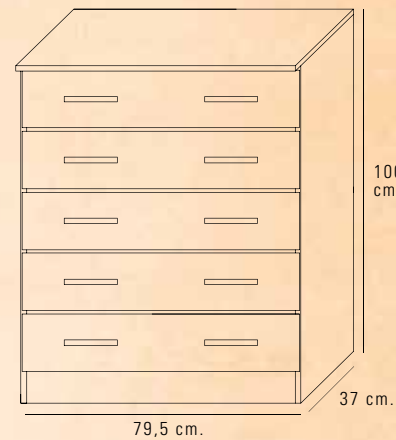

10409063 CER Sinfonier 5 cajones 80 cm. cerezo 38,82 pts.