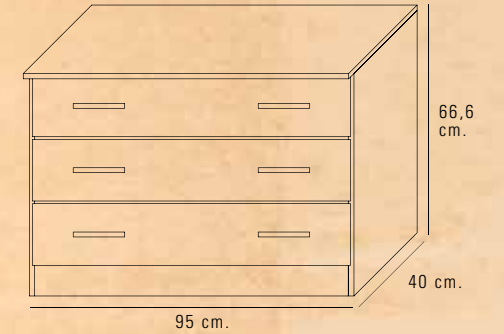

COLECCIÓN CEREZO
Serie Mickey TÉCNICO
VALOR DEL PUNTO: VER PROVEEDOR T001

10409032 CER Comodín 3 cajones cerezo 36,23 pts.