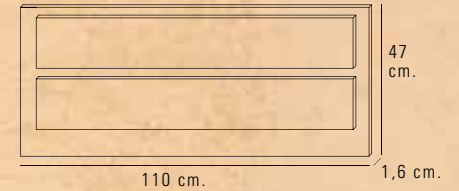

CÓDIGO	DESCRIPCIÓN	COLOR	MEDIDAS	PUNTOS
10209351	Cabecero 110 cm. MICKEY	Cerezo	47x110x1,6	10,00
10409044	Mesita de noche 2 cajones	Cerezo	48,1x46,5x33	13,76
10209041	Mesa estudio	Cerezo	74,6x95,5x40	20,81
10209034	Estantería 2 baldas	Cerezo	60x83x20	8,80
<b>Dormitorio juvenil sin armario</b>				<b>53,37</b>
10209327	Armario 2 puertas 1 cajón 80 cm.	Cerezo	196x82,2x50	58,05
10209328	Armario 2 puertas 1 cajón 100 cm.	Cerezo	196x98,8x50	62,60

10209360 CER Cabecero 110 cm. 2 PLAFONES cerezo 12,23 pts.

10409350 CER Cabecero 200 cm. MICKEY cerezo 17,39 pts.

10409044 CER Mesita de noche 2 cajones cerezo 13,76 pts.

10209351 CER Cabecero 110 cm. MICKEY cerezo 10,00 pts.